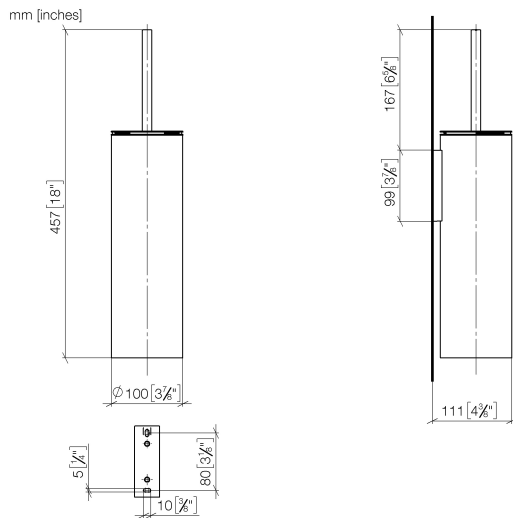

83 910 979

- tête de brosse noir mat
- largeur 100 mm
- hauteur 456 mm
- saillie 110 mm

S'adapte aux gammes suivantes : MADISON, MEM, TARA, CL.1, LISSÉ, VAIA, META, CYO

	Champagne brossé (Or 22cts)	83 910 979-46
	Chrome	83 910 979-00
	Platine brossé	83 910 979-06
	Platine	83 910 979-08
	Dark Chrome	83 910 979-19
	Or clair	83 910 979-26
	Or clair brossé	83 910 979-27
	Laiton brossé (Or 23cts)	83 910 979-28
	Noir mat	83 910 979-33
	Bronze brossé	83 910 979-42
	Chrome brossé	83 910 979-93
	Dark Platinum brossé	83 910 979-99

83 910 979

83 910 979

Les pièces pour les
autres finitions
peuvent être
trouvées ici : Chrome

Liste des pièces de rechange

N°	Article Numéro	Désignation	Fréquence de montage	Délai de livraison
1	90 20 97 505 01-46	poignée	1	30
2	90 18 50 601 00 90	brosse	1	2
3	08 18 40 524 90	élément insérable	1	2
4	90 30 30 014 00 90	vis	1	2
5	08 23 01 503-46	boîtier	1	30
6	05 30 31 025 00 90	set de fixation	2	2
7	05 18 40 287 00 90	patte de fixation	1	2