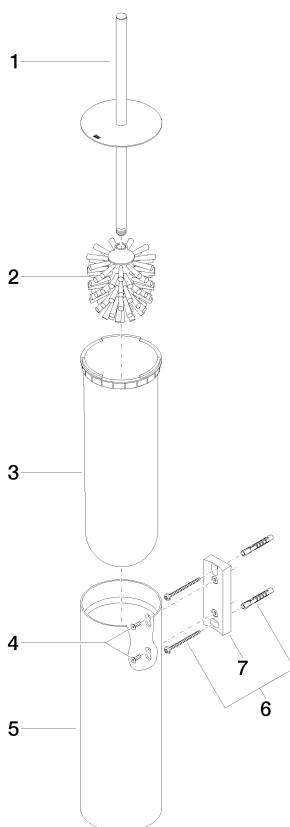

83 910 979

- tête de brosse noir mat
- largeur 100 mm
- hauteur 456 mm
- saillie 110 mm

S'adapte aux gammes suivantes : MADISON, MEM, TARA, CL.1, LISSÉ, VAIA, META, CYO

	Champagne brossé (Or 22cts)	83 910 979-46
	Chrome	83 910 979-00
	Platine brossé	83 910 979-06
	Platine	83 910 979-08
	Dark Chrome	83 910 979-19
	Or clair	83 910 979-26
	Or clair brossé	83 910 979-27
	Laiton brossé (Or 23cts)	83 910 979-28
	Noir mat	83 910 979-33
	Bronze brossé	83 910 979-42
	Chrome brossé	83 910 979-93
	Dark Platinum brossé	83 910 979-99

83 910 979

83 910 979

Les pièces pour les
autres finitions
peuvent être
trouvées ici : Chrome

Liste des pièces de rechange

N°	Article Numéro	Désignation	Fréquence de montage	Délai de livraison
1	90 20 97 505 01-46	poignée	1	30
2	90 18 50 601 00 90	brosse	1	2
3	08 18 40 524 90	élément insérable	1	2
4	90 30 30 014 00 90	vis	1	2
5	08 23 01 503-46	boîtier	1	30
6	05 30 31 025 00 90	set de fixation	2	2
7	05 18 40 287 00 90	patte de fixation	1	2